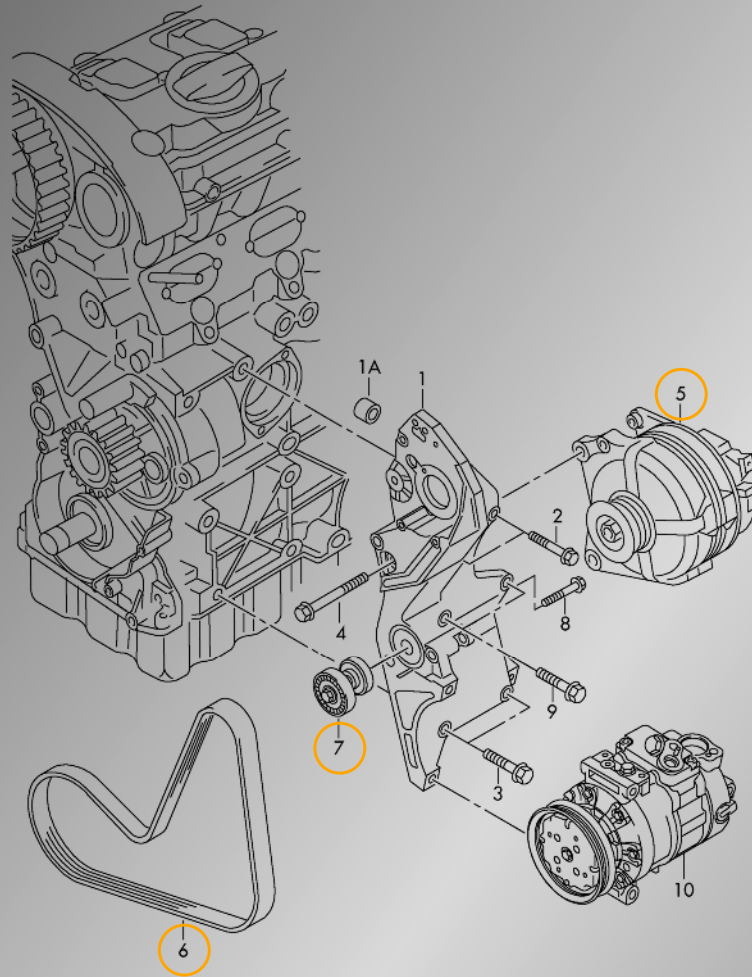

POSICION	# CONTINENTAL
2	49853
7	4060683
10	49703

49703* únicamente polea desacopladora

OE Technology series

Nuevos Productos Agosto 2021
Diagrama de Posiciones VW VENTO
Sistema de Accesorios

Contacto

Circuito exportación 330-C
Parque Industrial Tres Naciones
San Luis Potosí, S.L.P. Mexico
C.P. 78395

México

(Dentro de México)
800-439-7373
(Fuera de México)
+52-444-500-2694

POSICION	# CONTINENTAL
5	49703
7	49440
6	4060420

49703* únicamente polea desacopladora

OE Technology series

Nuevos Productos Agosto 2021
Diagrama de Posiciones VW VENTO
Sistema de Accesorios - TDI