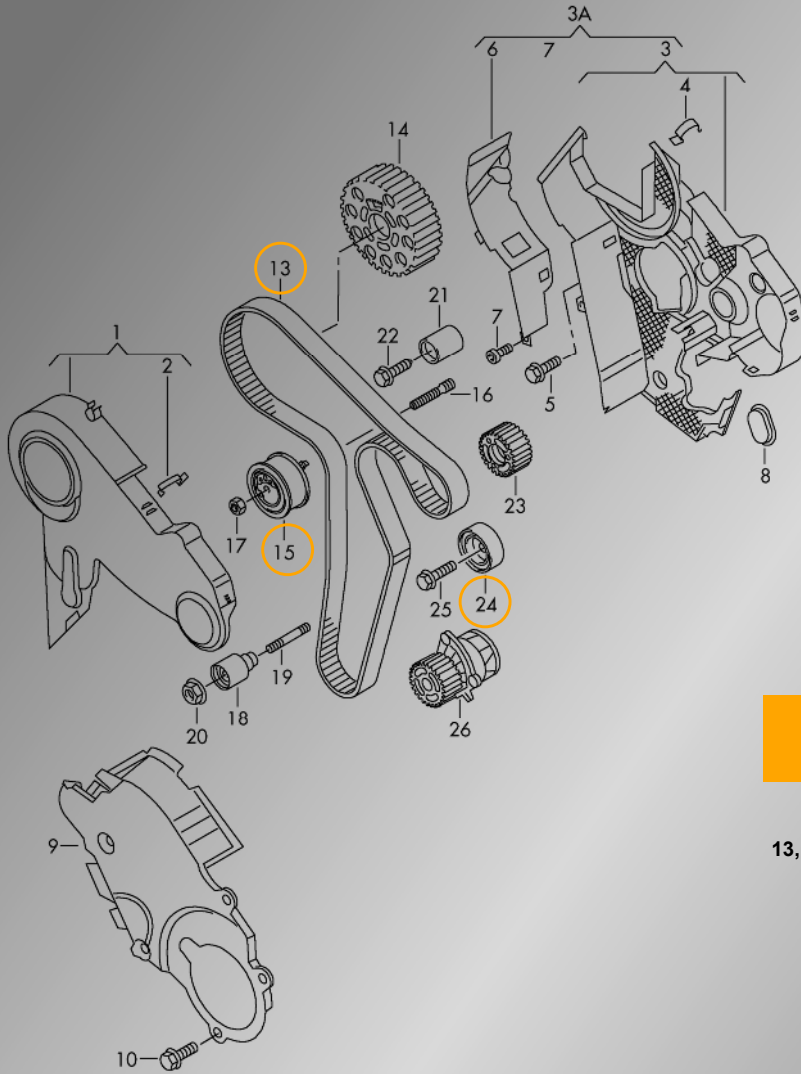

Contacto

Circuito exportación 330-C
Parque Industrial Tres Naciones
San Luis Potosí, S.L.P. Mexico
C.P. 78395

México

(Dentro de México)
800-439-7373
(Fuera de México)
+52-444-500-2694

POSICION	# CONTINENTAL
13	40346
15	48018
24	48202

POSICION	# CONTINENTAL
13,15,18,21,24	TB346K1
13,15,16,17,18,19,20,21,22,24,25,26	TB346LK1

OE Technology series

Nuevos Productos Agosto 2021

Diagrama de Posiciones VW VENTO

Sistema de Distribución - TDI