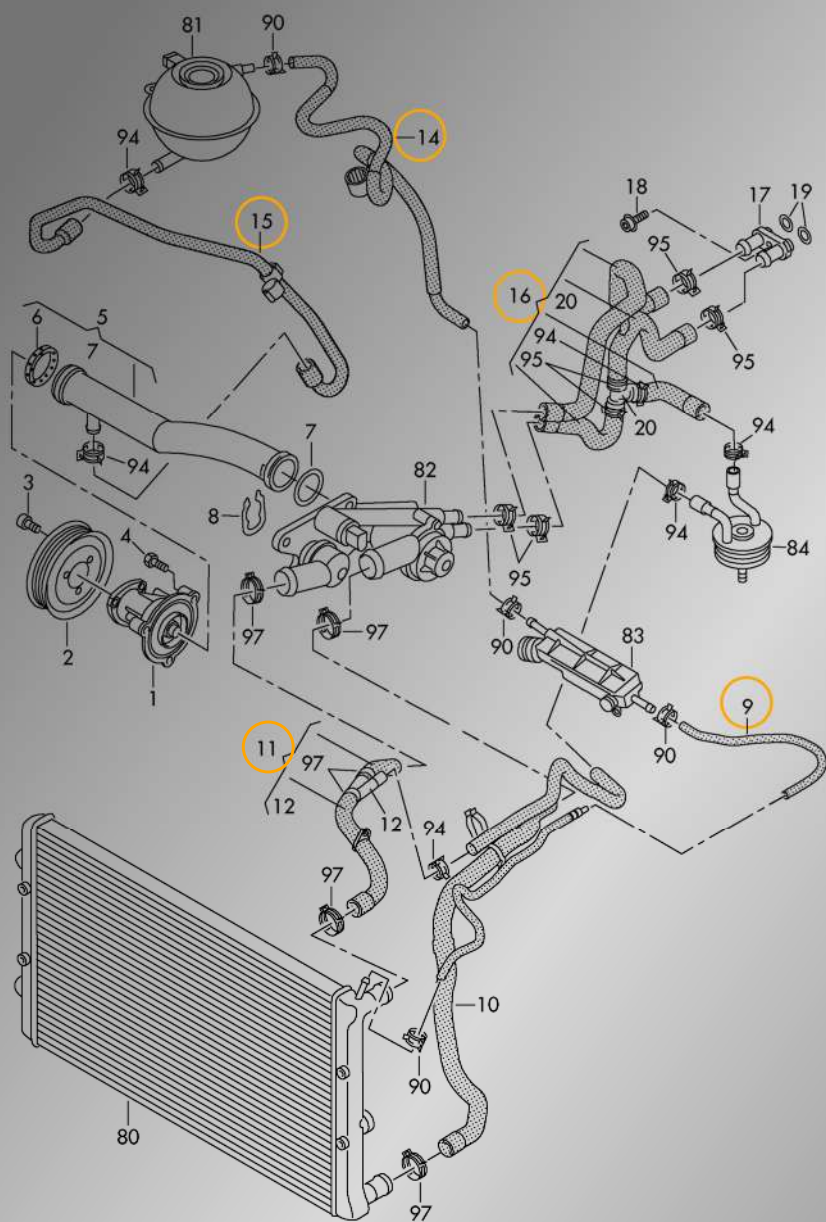

Contacto

Circuito exportación 330-C
Parque Industrial Tres Naciones
San Luis Potosí, S.L.P. Mexico
C.P. 78395

México

(Dentro de México)
800-439-7373
(Fuera de México)
+52-444-500-2694