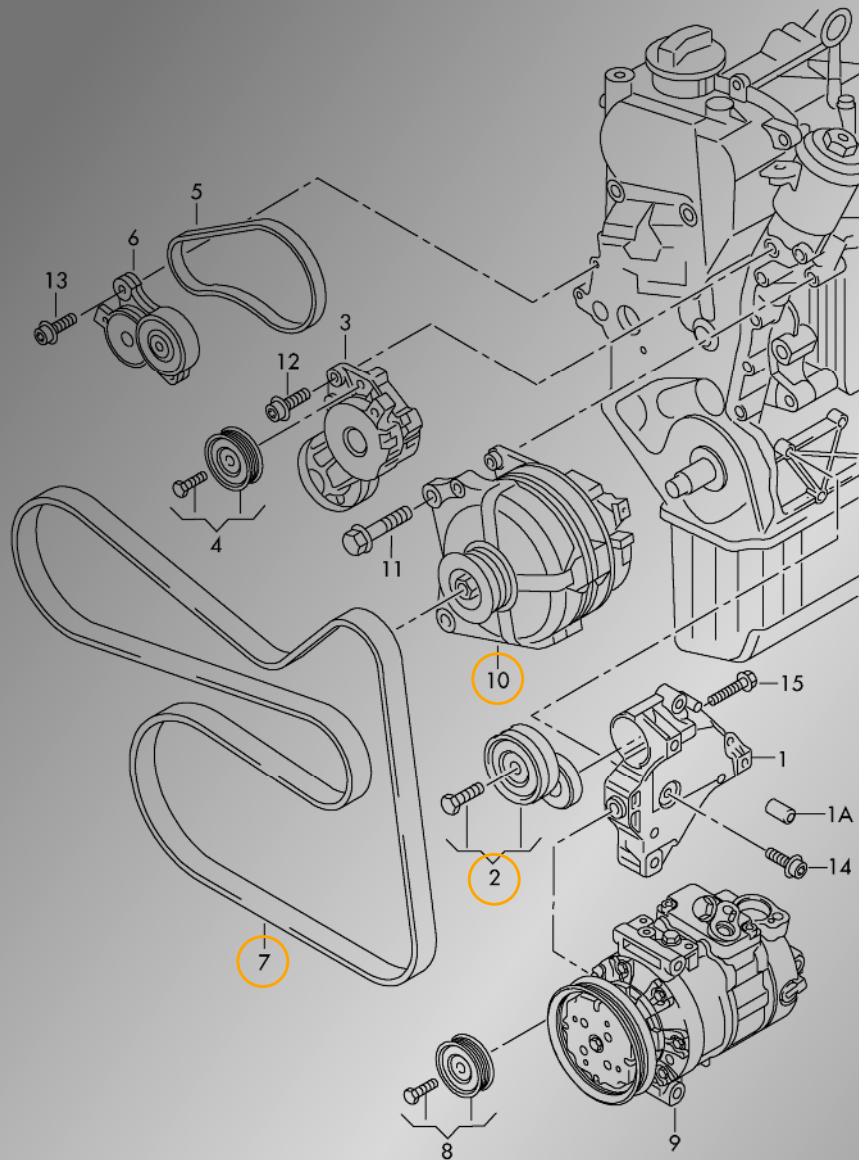

POSICION	# CONTINENTAL
2	49853
7	4060683
10	49703

49703* únicamente polea desacopladora

OE Technology series

Nuevos Productos Agosto 2021
Diagrama de Posiciones VW VENTO
Sistema de Accesorios

Contacto

Circuito exportación 330-C
Parque Industrial Tres Naciones
San Luis Potosí, S.L.P. Mexico
C.P. 78395